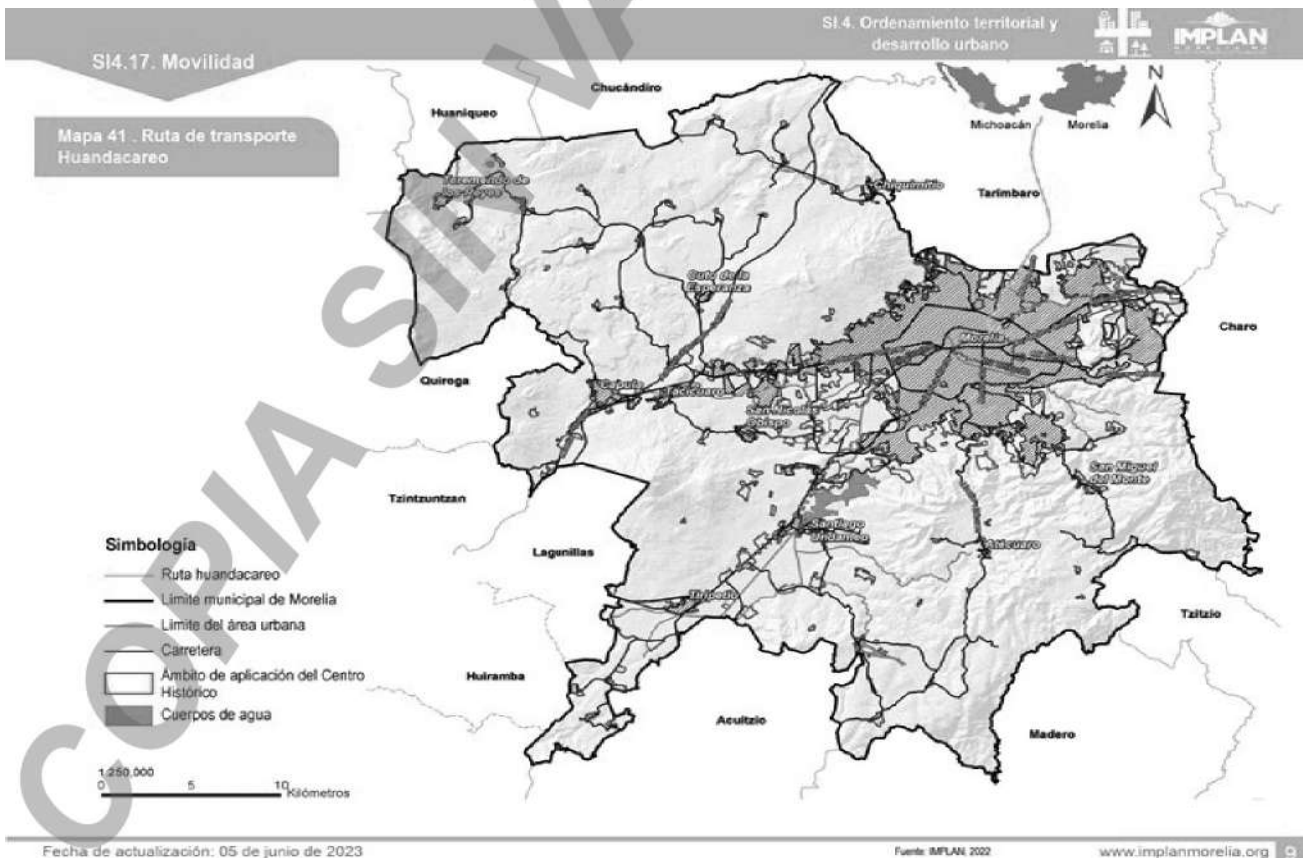

Fuente: IMPLAN, 2022

www.implanmorelia.org 

SI.4. Ordenamiento territorial y desarrollo urbano 

SI4.17. Movilidad

Mapa 46 . Ruta de transporte Jardín de la montaña

Fecha de actualización: 05 de junio de 2023

Fuente: IMPLAN, 2022

www.implanmorelia.org 

SI.4. Ordenamiento territorial y desarrollo urbano 

SI4.17. Movilidad

Mapa 47 . Ruta de transporte Jaripeo

Fecha de actualización: 05 de junio de 2023

Fuente: IMPLAN, 2022