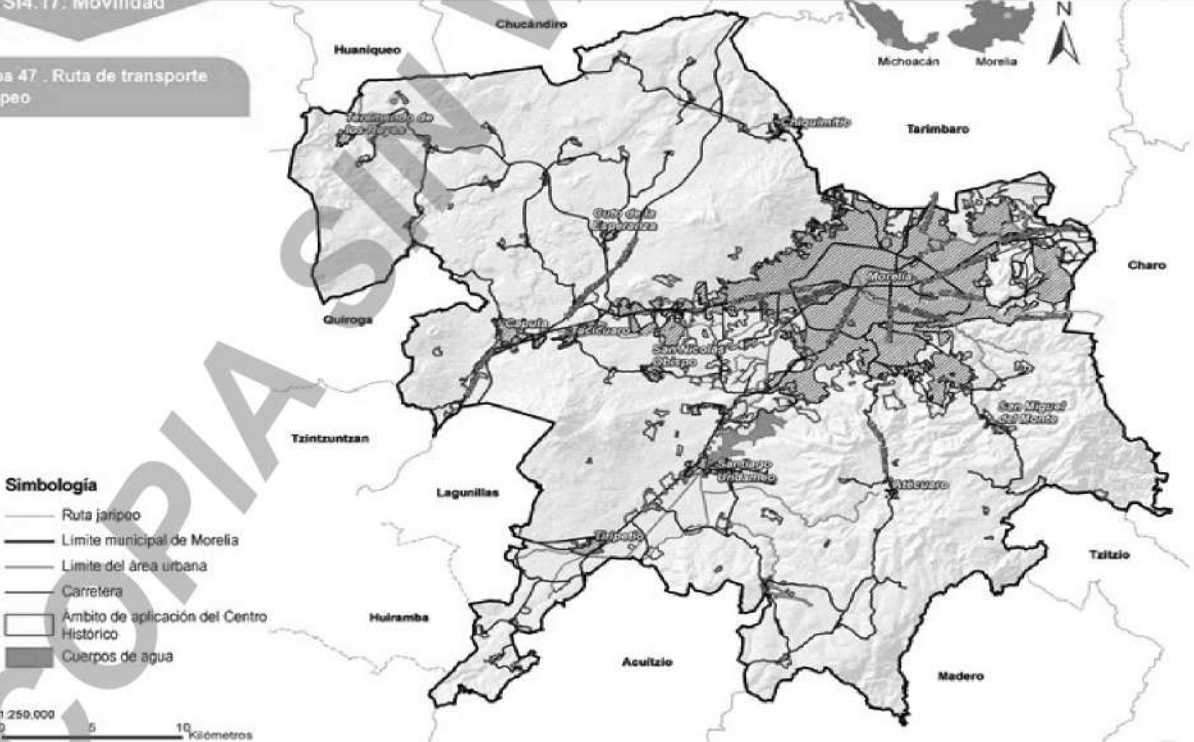

Fuente: IMPLAN, 2022

www.implanmorelia.org 

SI.4. Ordenamiento territorial y desarrollo urbano 

SI4.17. Movilidad

Mapa 46 . Ruta de transporte Jardín de la montaña

Fecha de actualización: 05 de junio de 2023

Fuente: IMPLAN, 2022

www.implanmorelia.org 

SI.4. Ordenamiento territorial y desarrollo urbano 

SI4.17. Movilidad

Mapa 47 . Ruta de transporte Jaripeo

Fecha de actualización: 05 de junio de 2023

Fuente: IMPLAN, 2022