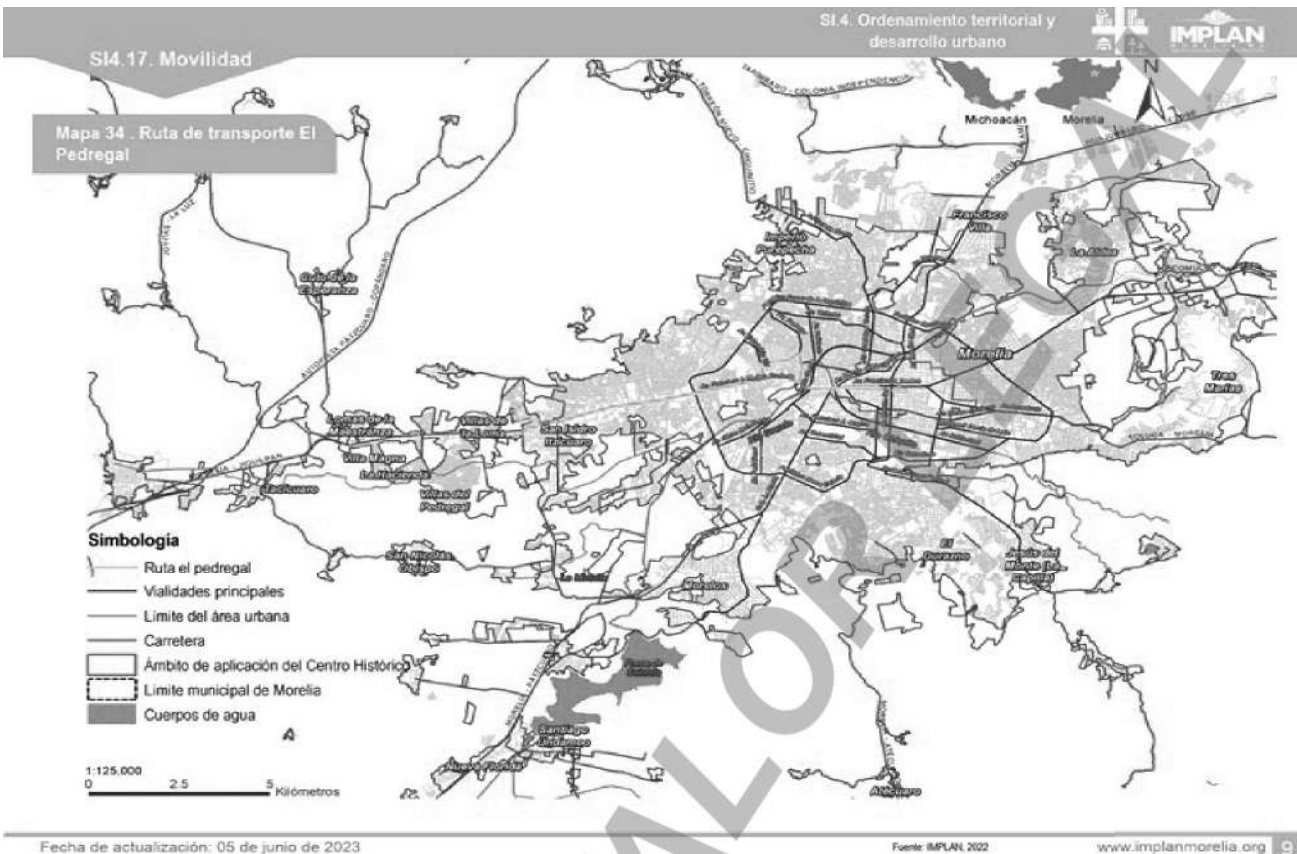

Fuente: IMPLAN, 2022

www.implanmorelia.org 

SI.4. Ordenamiento territorial y desarrollo urbano 

SI4.17. Movilidad

Mapa 46 . Ruta de transporte Jardín de la montaña

Fecha de actualización: 05 de junio de 2023

Fuente: IMPLAN, 2022

www.implanmorelia.org 

SI.4. Ordenamiento territorial y desarrollo urbano 

SI4.17. Movilidad

Mapa 47 . Ruta de transporte Jaripeo

Fecha de actualización: 05 de junio de 2023

Fuente: IMPLAN, 2022