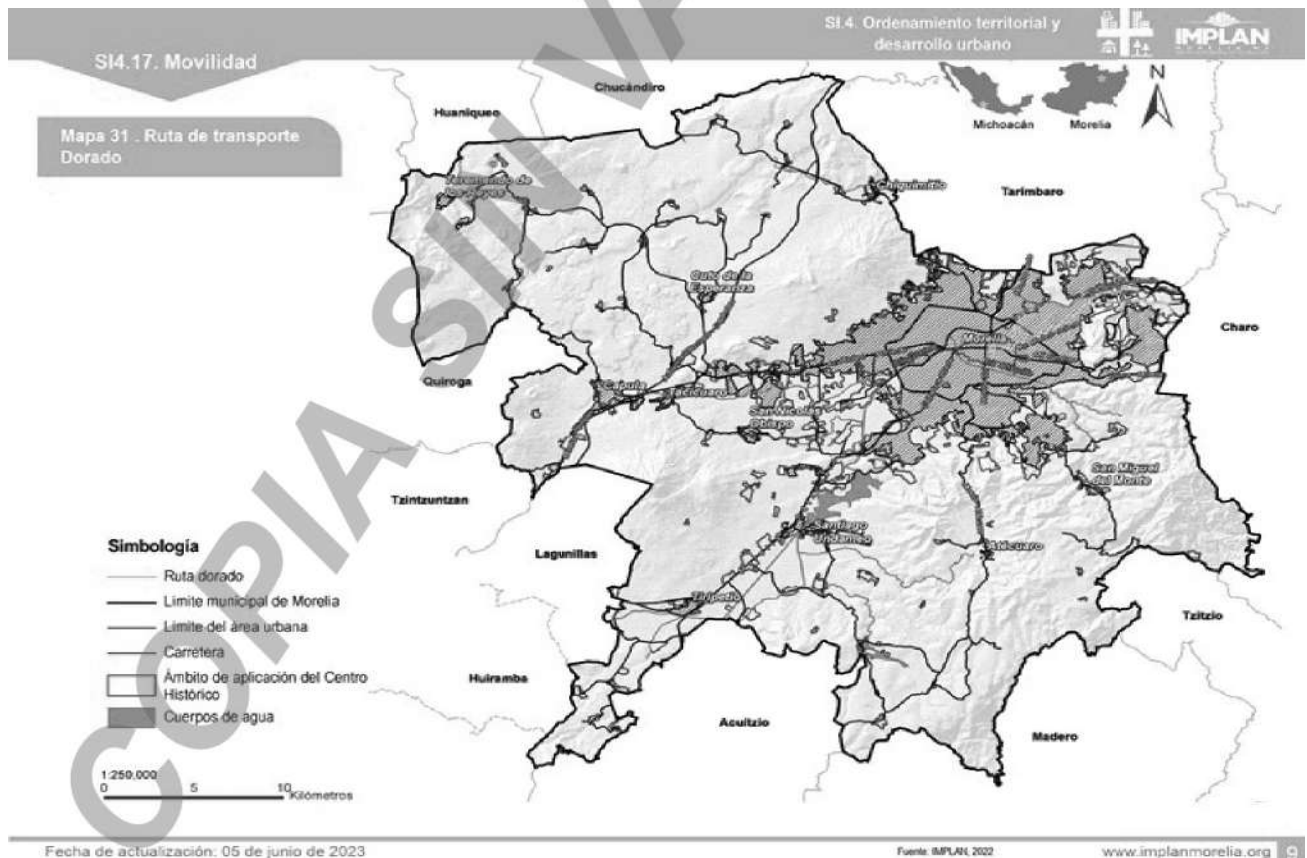

SI4.17. Movilidad

Mapa 26 . Ruta de transporte Coral

Fecha de actualización: 05 de junio de 2023

Fuente: IMPLAN, 2022

www.implanmorelia.org 

SI4.17. Movilidad

Mapa 27 . Ruta de transporte Crema

Fecha de actualización: 05 de junio de 2023

Fuente: IMPLAN, 2022

www.implanmorelia.org 

SI.4. Ordenamiento territorial y desarrollo urbano 

SI4.17. Movilidad

Mapa 46 . Ruta de transporte Jardín de la montaña

Fecha de actualización: 05 de junio de 2023

Fuente: IMPLAN, 2022

www.implanmorelia.org 

SI.4. Ordenamiento territorial y desarrollo urbano 

SI4.17. Movilidad

Mapa 47 . Ruta de transporte Jaripeo

Fecha de actualización: 05 de junio de 2023

Fuente: IMPLAN, 2022