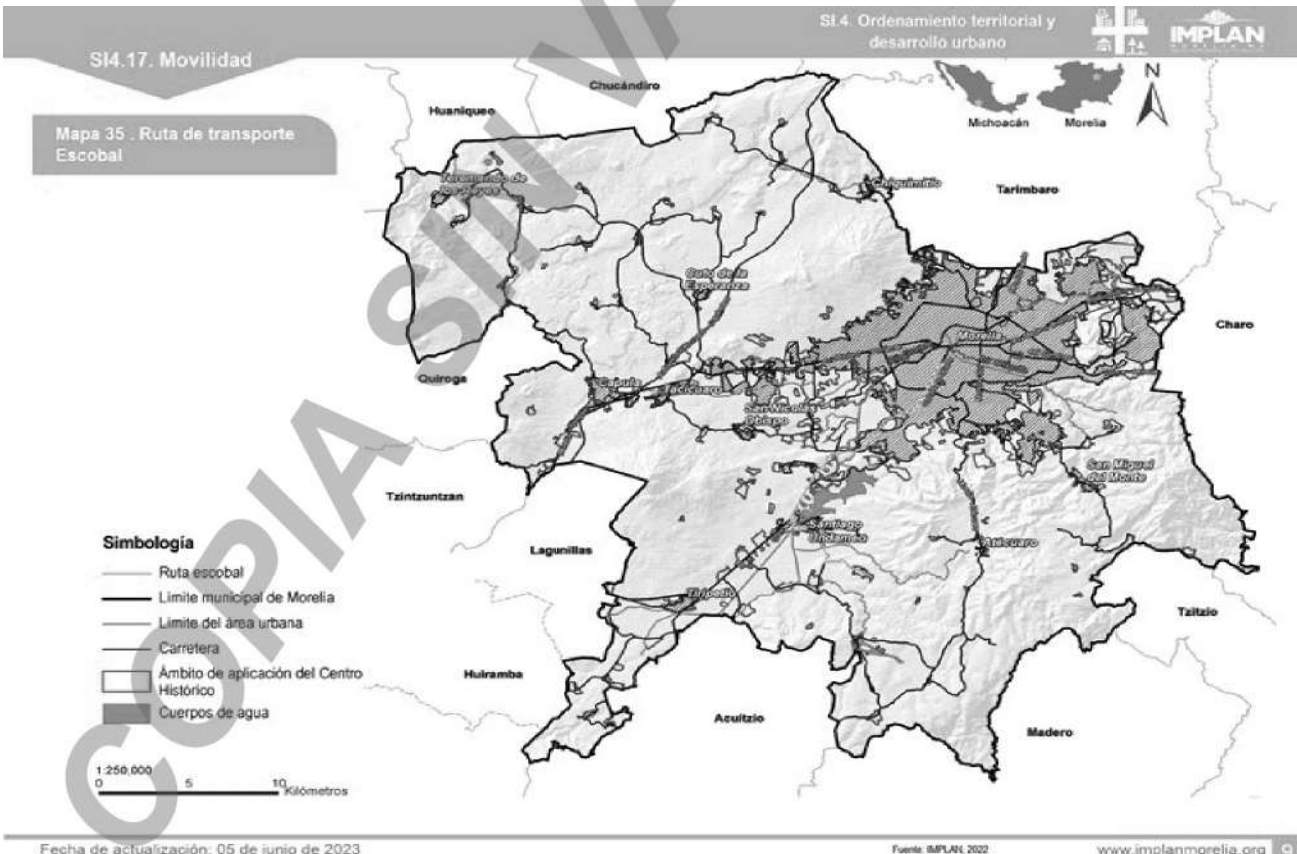

Fuente: IMPLAN, 2022

www.implanmorelia.org 

SI.4. Ordenamiento territorial y desarrollo urbano 

SI4.17. Movilidad

Mapa 46 . Ruta de transporte Jardín de la montaña

Fecha de actualización: 05 de junio de 2023

Fuente: IMPLAN, 2022

www.implanmorelia.org 

SI.4. Ordenamiento territorial y desarrollo urbano 

SI4.17. Movilidad

Mapa 47 . Ruta de transporte Jaripeo

Fecha de actualización: 05 de junio de 2023

Fuente: IMPLAN, 2022