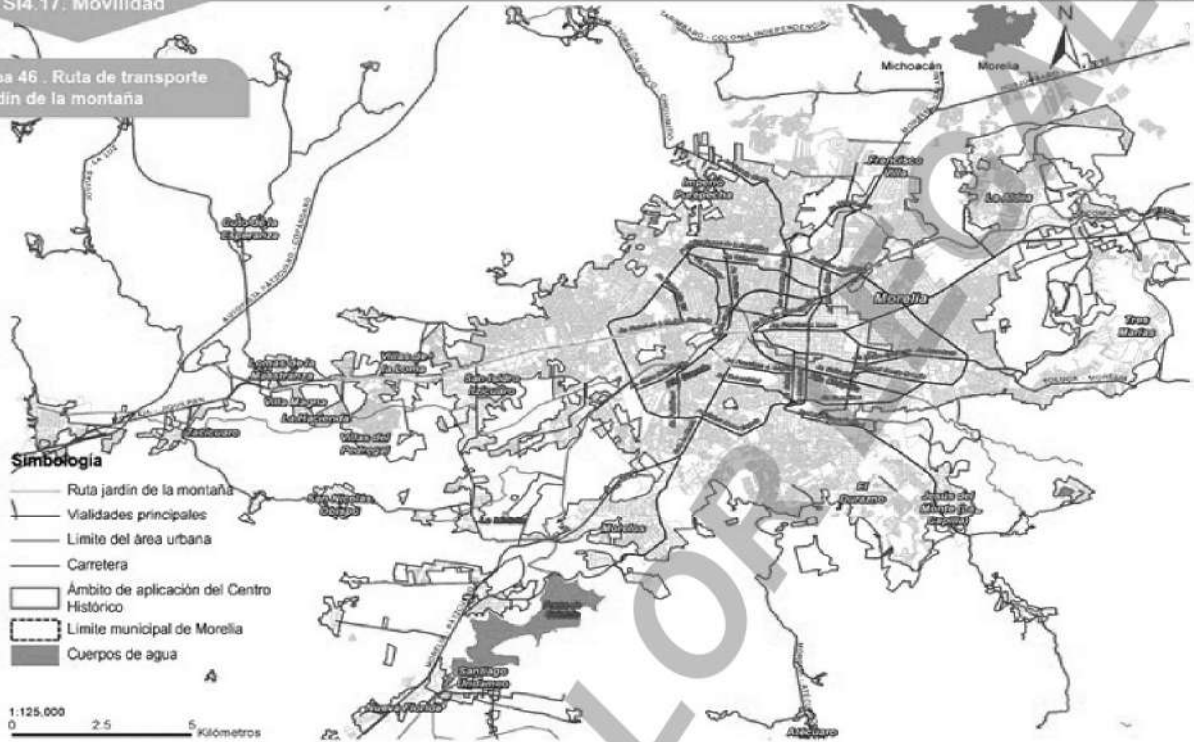

Fuente: IMPLAN, 2022

www.implanmorelia.org 

SI.4. Ordenamiento territorial y desarrollo urbano 

SI4.17. Movilidad

Mapa 46 . Ruta de transporte Jardín de la montaña

Fecha de actualización: 05 de junio de 2023

Fuente: IMPLAN, 2022

www.implanmorelia.org 

SI.4. Ordenamiento territorial y desarrollo urbano 

SI4.17. Movilidad

Mapa 47 . Ruta de transporte Jaripeo

Fecha de actualización: 05 de junio de 2023

Fuente: IMPLAN, 2022