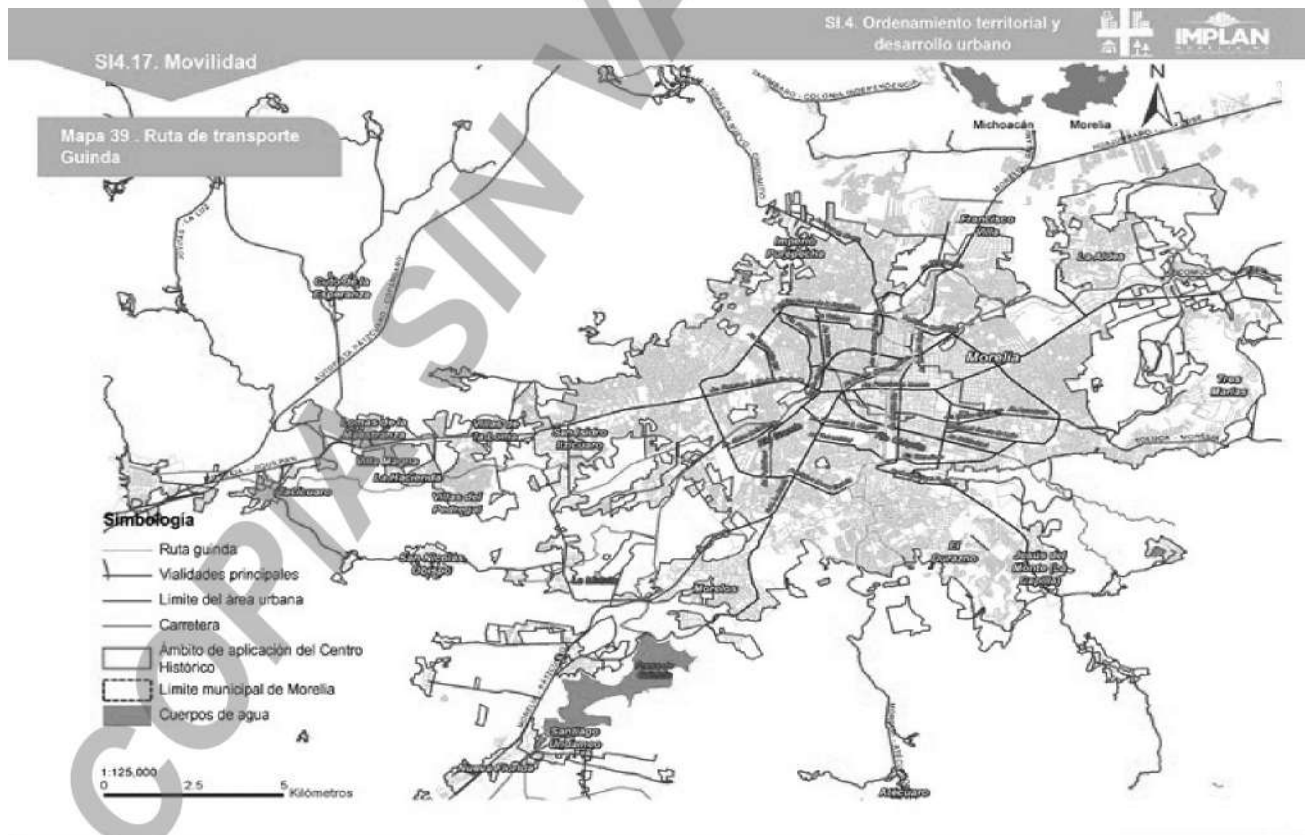

Fuente: IMPLAN, 2022

www.implanmorelia.org 

SI.4. Ordenamiento territorial y desarrollo urbano 

SI4.17. Movilidad

Mapa 46 . Ruta de transporte Jardín de la montaña

Fecha de actualización: 05 de junio de 2023

Fuente: IMPLAN, 2022

www.implanmorelia.org 

SI.4. Ordenamiento territorial y desarrollo urbano 

SI4.17. Movilidad

Mapa 47 . Ruta de transporte Jaripeo

Fecha de actualización: 05 de junio de 2023

Fuente: IMPLAN, 2022