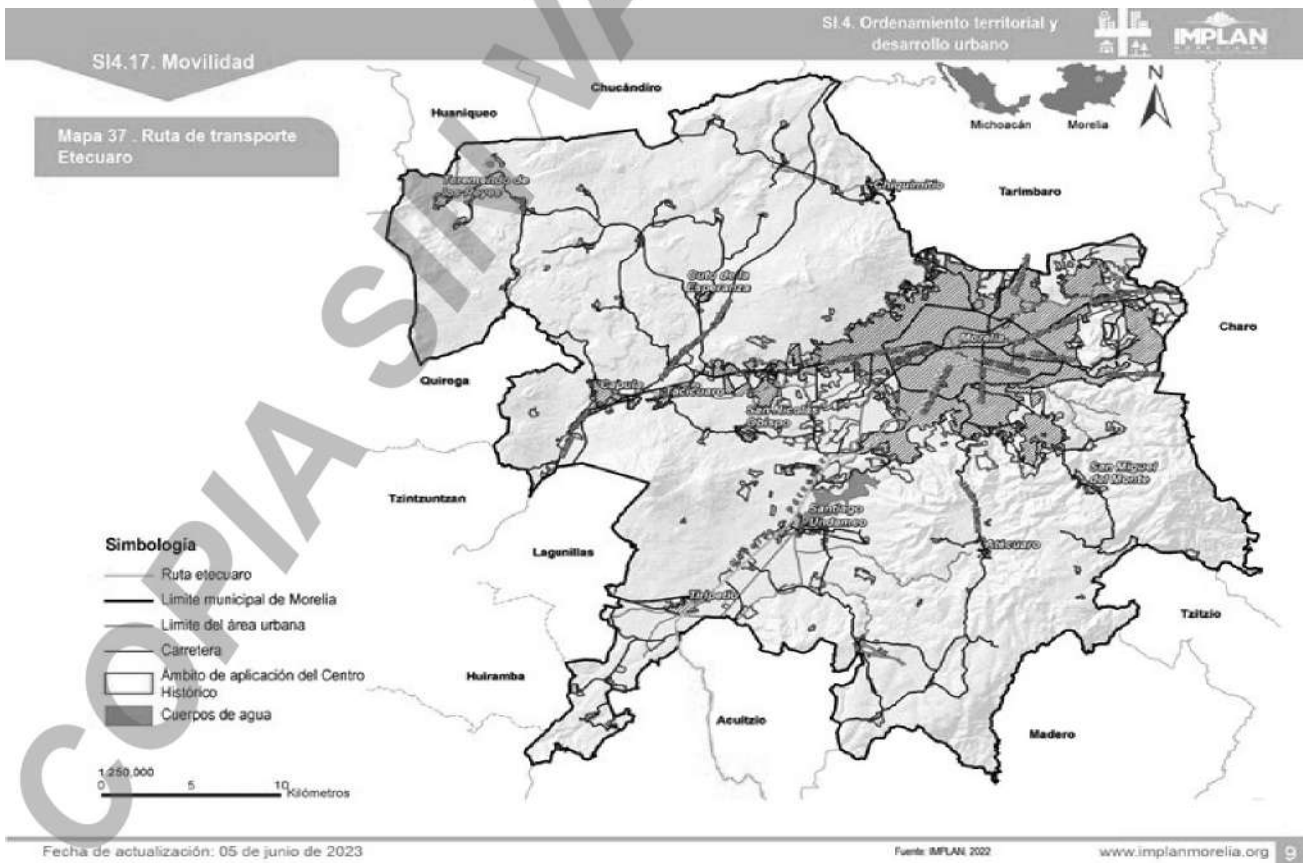

Fuente: IMPLAN, 2022

www.implanmorelia.org 

SI.4. Ordenamiento territorial y desarrollo urbano 

SI4.17. Movilidad

Mapa 46 . Ruta de transporte Jardín de la montaña

Fecha de actualización: 05 de junio de 2023

Fuente: IMPLAN, 2022

www.implanmorelia.org 

SI.4. Ordenamiento territorial y desarrollo urbano 

SI4.17. Movilidad

Mapa 47 . Ruta de transporte Jaripeo

Fecha de actualización: 05 de junio de 2023

Fuente: IMPLAN, 2022