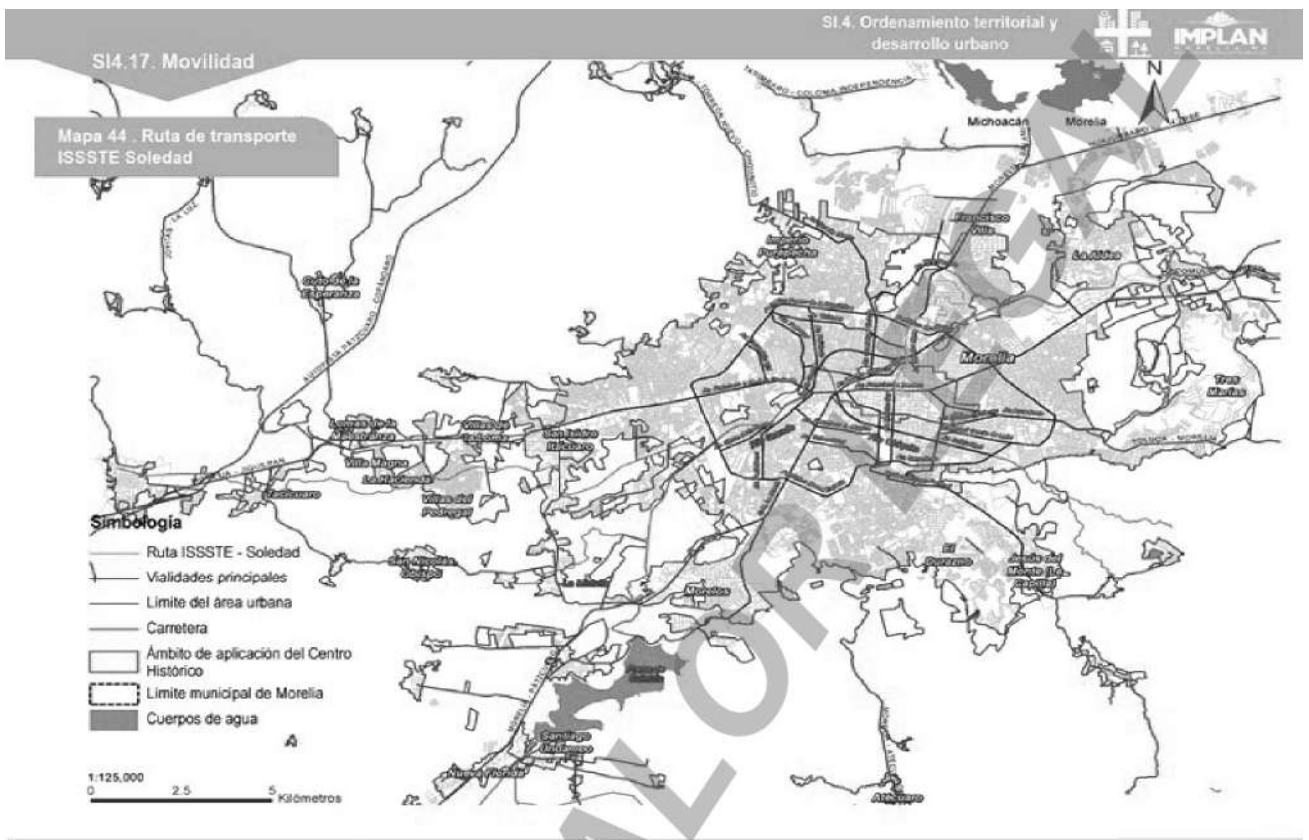

Fuente: IMPLAN, 2022

www.implanmorelia.org 

SI.4. Ordenamiento territorial y desarrollo urbano 

SI4.17. Movilidad

Mapa 46 . Ruta de transporte Jardín de la montaña

Fecha de actualización: 05 de junio de 2023

Fuente: IMPLAN, 2022

www.implanmorelia.org 

SI.4. Ordenamiento territorial y desarrollo urbano 

SI4.17. Movilidad

Mapa 47 . Ruta de transporte Jaripeo

Fecha de actualización: 05 de junio de 2023

Fuente: IMPLAN, 2022