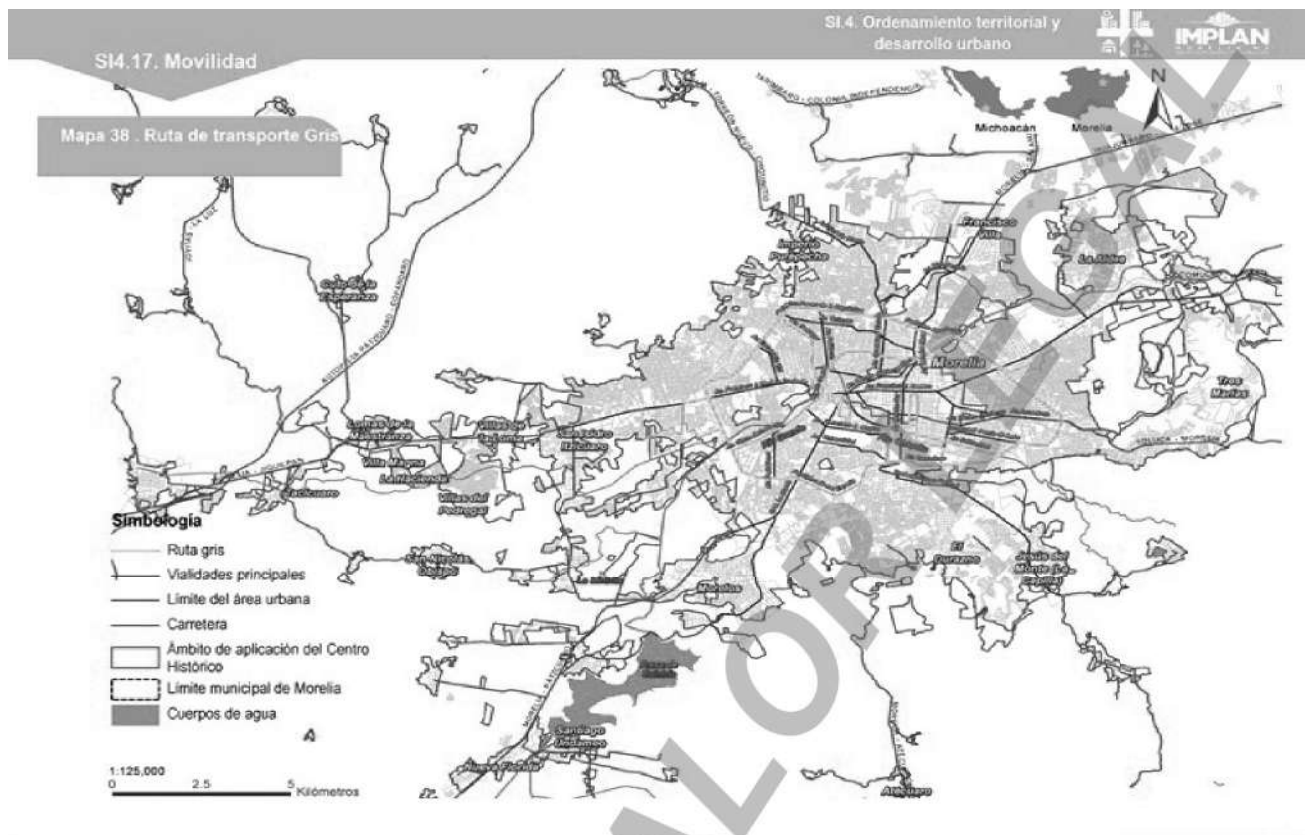

Fuente: IMPLAN, 2022

www.implanmorelia.org 

SI.4. Ordenamiento territorial y desarrollo urbano 

SI4.17. Movilidad

Mapa 46 . Ruta de transporte Jardín de la montaña

Fecha de actualización: 05 de junio de 2023

Fuente: IMPLAN, 2022

www.implanmorelia.org 

SI.4. Ordenamiento territorial y desarrollo urbano 

SI4.17. Movilidad

Mapa 47 . Ruta de transporte Jaripeo

Fecha de actualización: 05 de junio de 2023

Fuente: IMPLAN, 2022