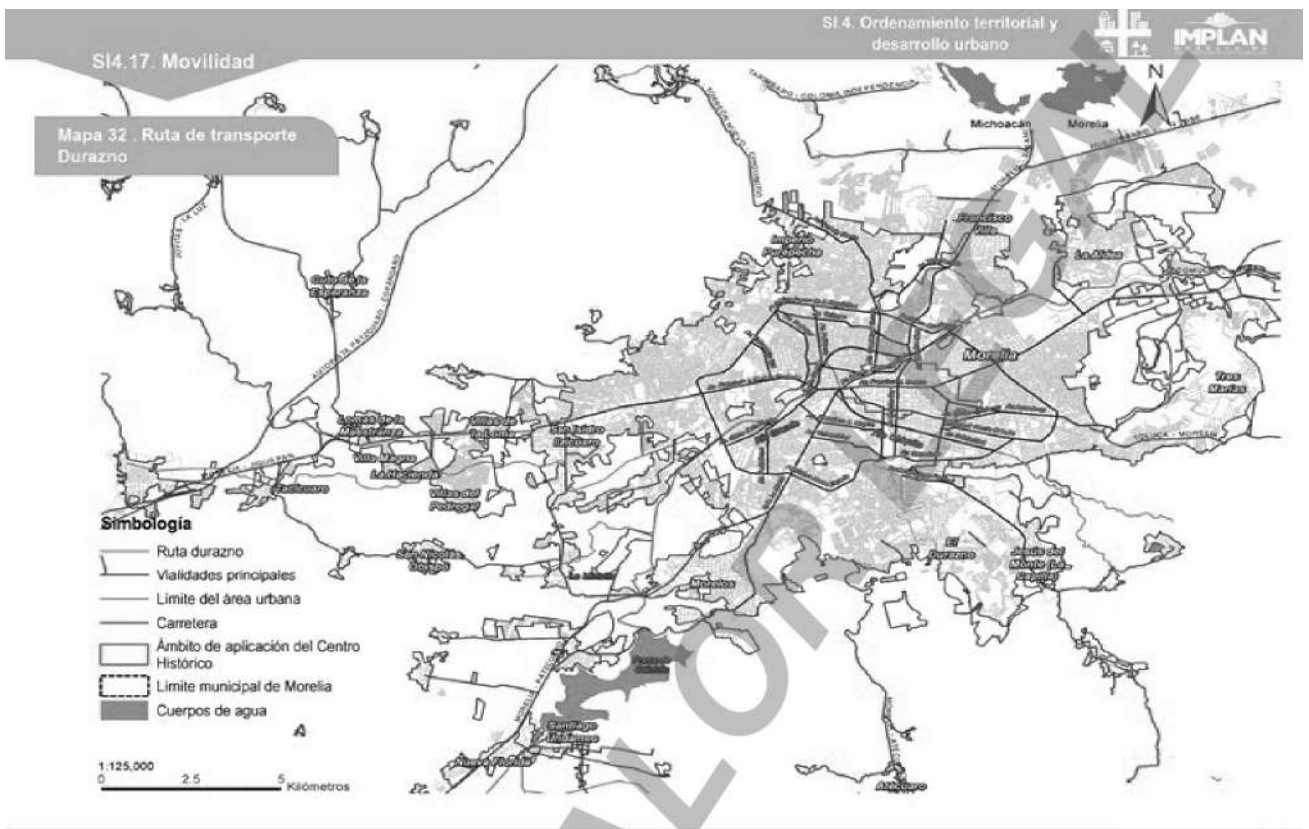

SI4.17. Movilidad

Mapa 26 . Ruta de transporte Coral

Fecha de actualización: 05 de junio de 2023

Fuente: IMPLAN, 2022

www.implanmorelia.org 

SI4.17. Movilidad

Mapa 27 . Ruta de transporte Crema

Fecha de actualización: 05 de junio de 2023

Fuente: IMPLAN, 2022

www.implanmorelia.org 

SI.4. Ordenamiento territorial y desarrollo urbano 

SI4.17. Movilidad

Mapa 46 . Ruta de transporte Jardín de la montaña

Fecha de actualización: 05 de junio de 2023

Fuente: IMPLAN, 2022

www.implanmorelia.org 

SI.4. Ordenamiento territorial y desarrollo urbano 

SI4.17. Movilidad

Mapa 47 . Ruta de transporte Jaripeo

Fecha de actualización: 05 de junio de 2023

Fuente: IMPLAN, 2022