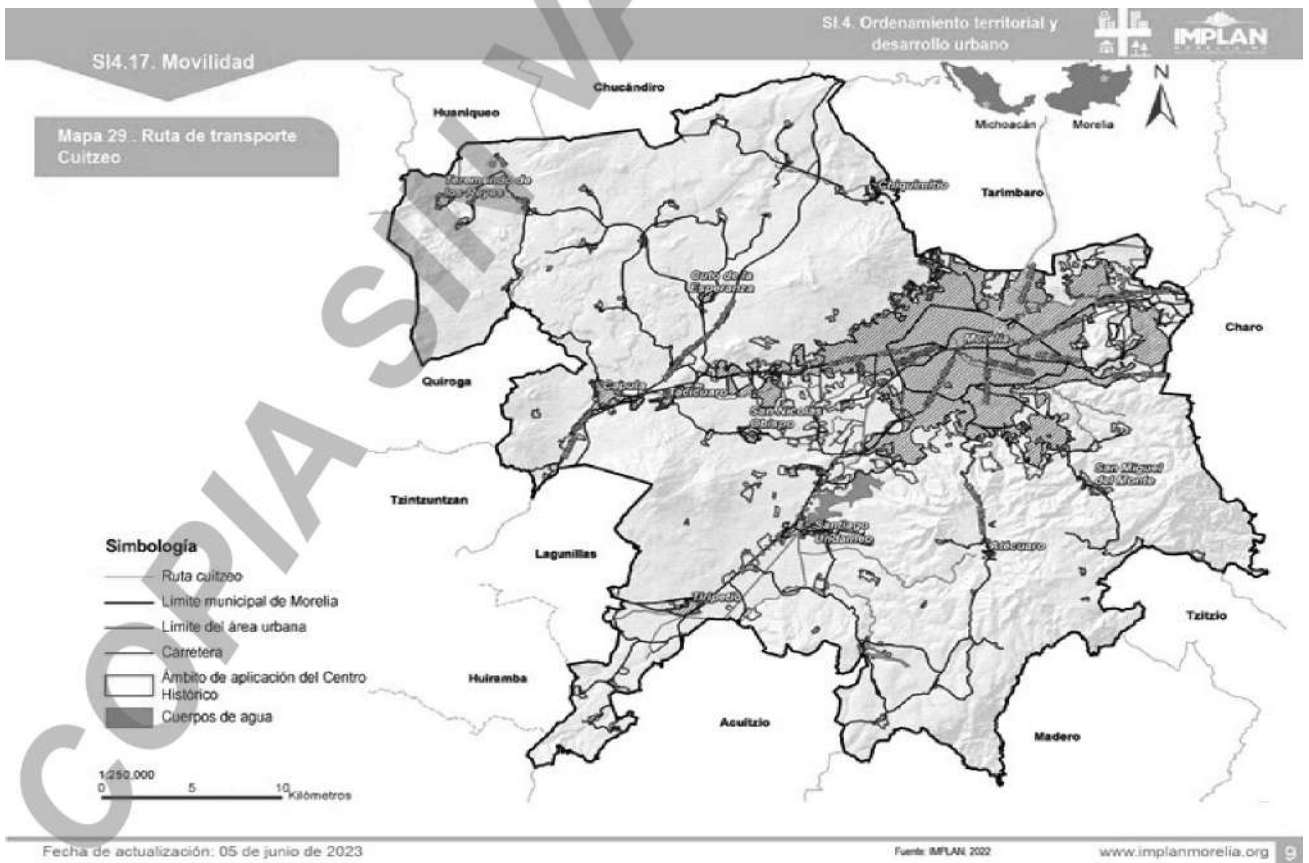

SI4.17. Movilidad

Mapa 26 . Ruta de transporte Coral

Fecha de actualización: 05 de junio de 2023

Fuente: IMPLAN, 2022

www.implanmorelia.org 

SI4.17. Movilidad

Mapa 27 . Ruta de transporte Crema

Fecha de actualización: 05 de junio de 2023

Fuente: IMPLAN, 2022

www.implanmorelia.org 

SI.4. Ordenamiento territorial y desarrollo urbano 

SI4.17. Movilidad

Mapa 46 . Ruta de transporte Jardín de la montaña

Fecha de actualización: 05 de junio de 2023

Fuente: IMPLAN, 2022

www.implanmorelia.org 

SI.4. Ordenamiento territorial y desarrollo urbano 

SI4.17. Movilidad

Mapa 47 . Ruta de transporte Jaripeo

Fecha de actualización: 05 de junio de 2023

Fuente: IMPLAN, 2022