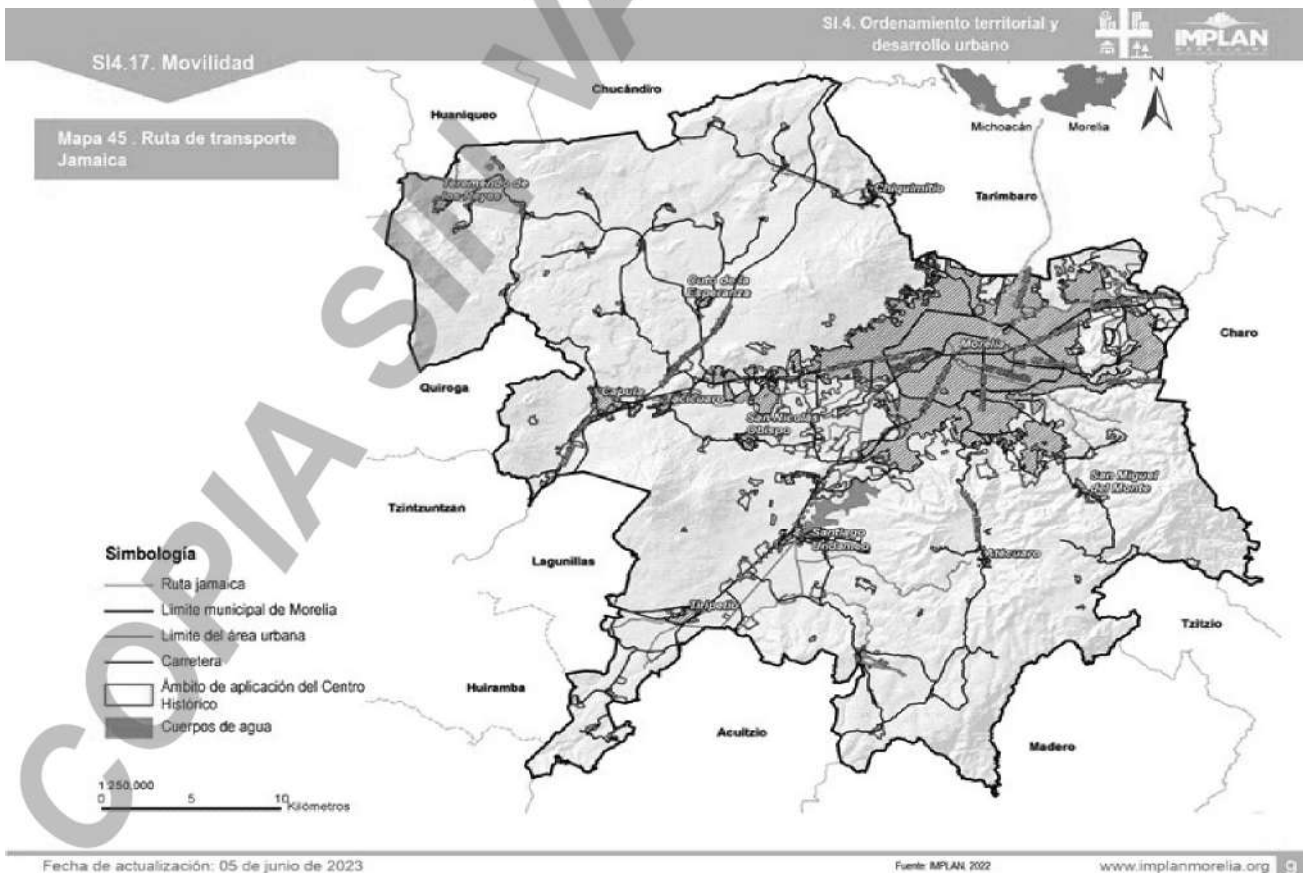

Fuente: IMPLAN, 2022

www.implanmorelia.org 

SI.4. Ordenamiento territorial y desarrollo urbano 

SI4.17. Movilidad

Mapa 46 . Ruta de transporte Jardín de la montaña

Fecha de actualización: 05 de junio de 2023

Fuente: IMPLAN, 2022

www.implanmorelia.org 

SI.4. Ordenamiento territorial y desarrollo urbano 

SI4.17. Movilidad

Mapa 47 . Ruta de transporte Jaripeo

Fecha de actualización: 05 de junio de 2023

Fuente: IMPLAN, 2022