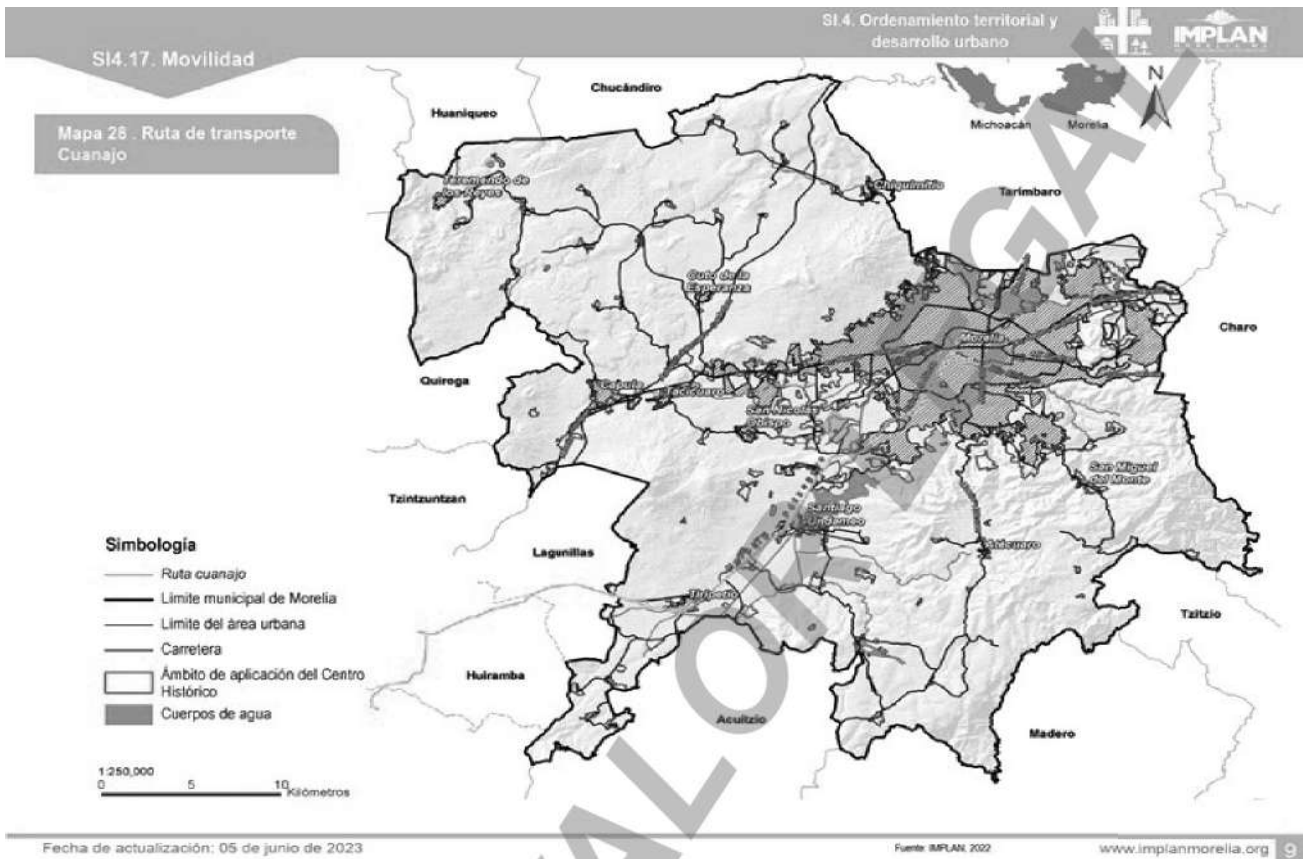

SI4.17. Movilidad

Mapa 26 . Ruta de transporte Coral

Fecha de actualización: 05 de junio de 2023

Fuente: IMPLAN, 2022

www.implanmorelia.org 

SI4.17. Movilidad

Mapa 27 . Ruta de transporte Crema

Fecha de actualización: 05 de junio de 2023

Fuente: IMPLAN, 2022

www.implanmorelia.org 

SI.4. Ordenamiento territorial y desarrollo urbano 

SI4.17. Movilidad

Mapa 46 . Ruta de transporte Jardín de la montaña

Fecha de actualización: 05 de junio de 2023

Fuente: IMPLAN, 2022

www.implanmorelia.org 

SI.4. Ordenamiento territorial y desarrollo urbano 

SI4.17. Movilidad

Mapa 47 . Ruta de transporte Jaripeo

Fecha de actualización: 05 de junio de 2023

Fuente: IMPLAN, 2022