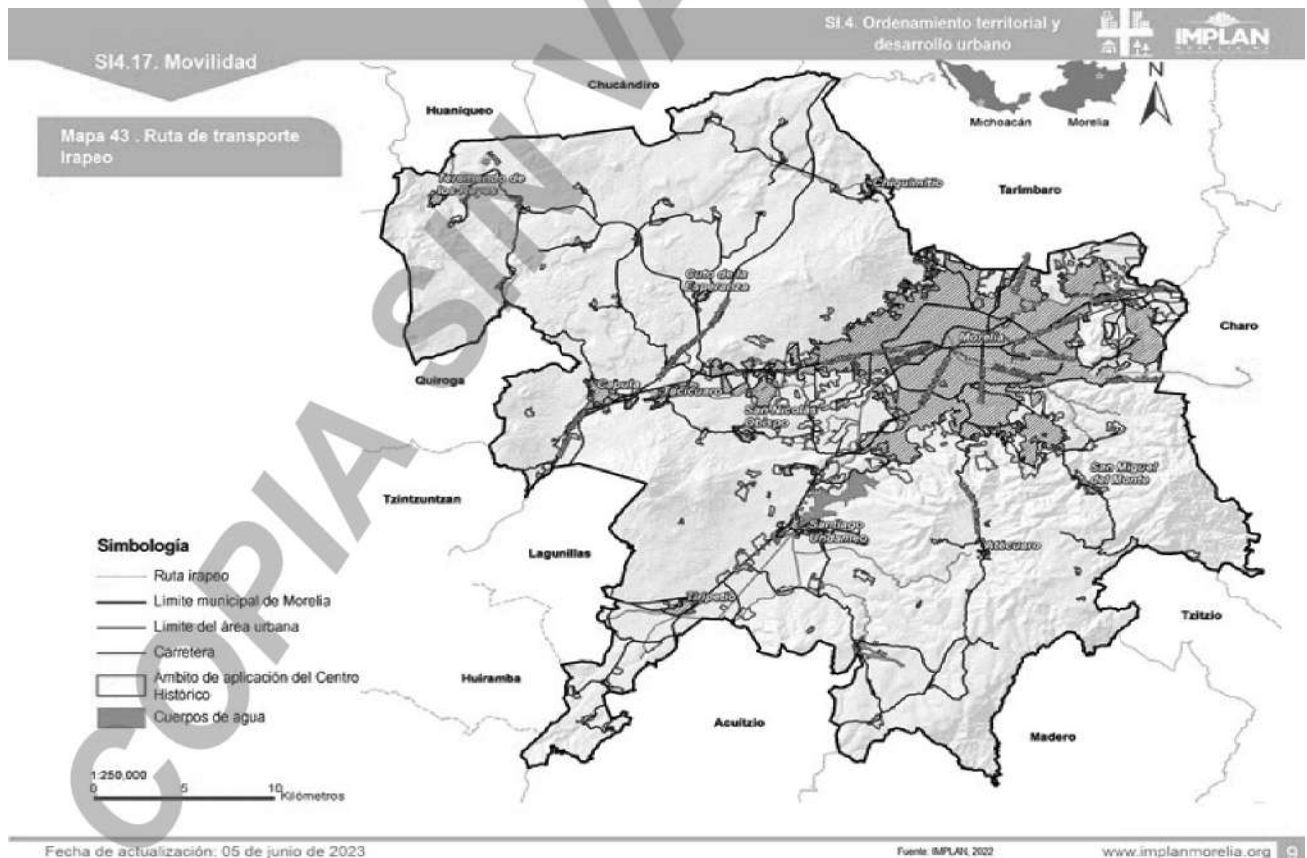

Fuente: IMPLAN, 2022

www.implanmorelia.org 

SI.4. Ordenamiento territorial y desarrollo urbano 

SI4.17. Movilidad

Mapa 46 . Ruta de transporte Jardín de la montaña

Fecha de actualización: 05 de junio de 2023

Fuente: IMPLAN, 2022

www.implanmorelia.org 

SI.4. Ordenamiento territorial y desarrollo urbano 

SI4.17. Movilidad

Mapa 47 . Ruta de transporte Jaripeo

Fecha de actualización: 05 de junio de 2023

Fuente: IMPLAN, 2022