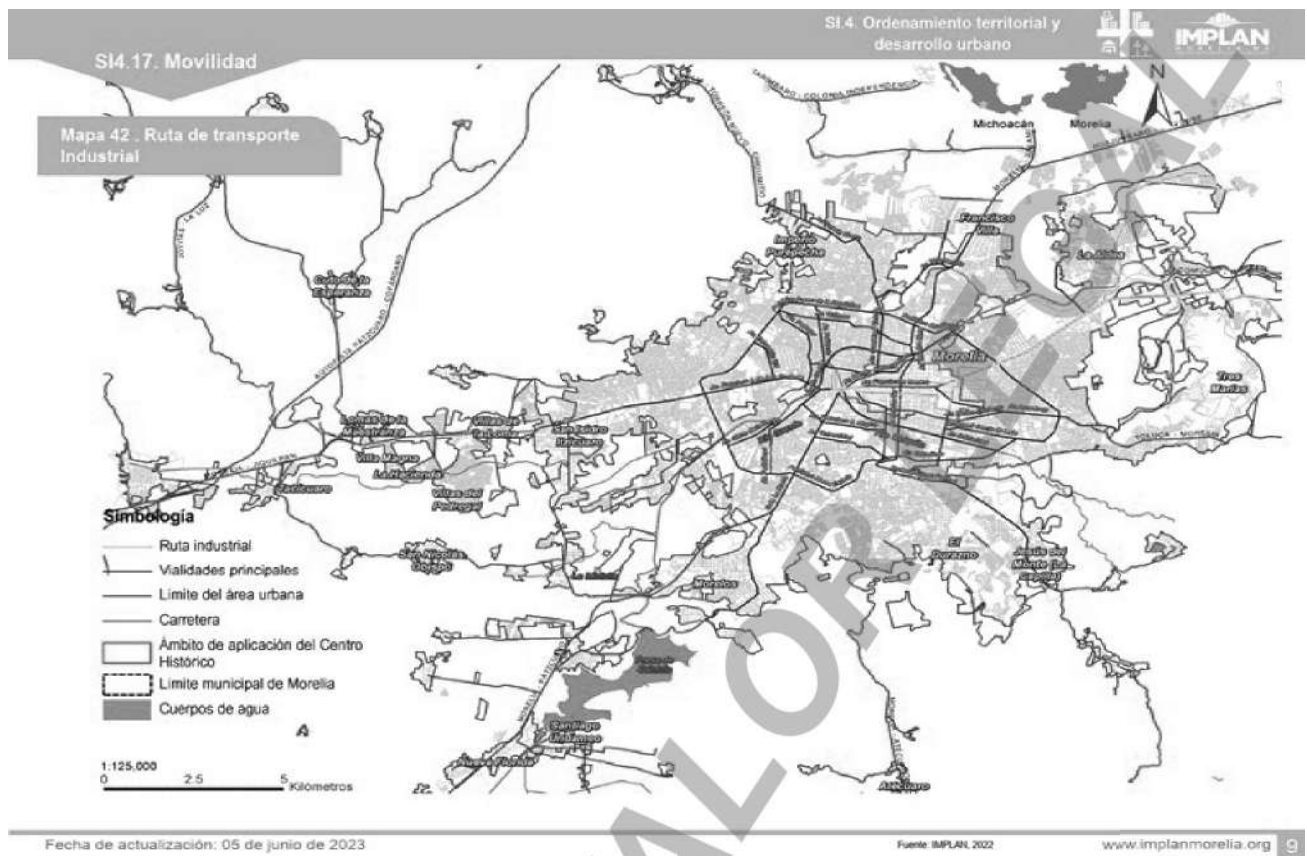

Fuente: IMPLAN, 2022

www.implanmorelia.org 

SI.4. Ordenamiento territorial y desarrollo urbano 

SI4.17. Movilidad

Mapa 46 . Ruta de transporte Jardín de la montaña

Fecha de actualización: 05 de junio de 2023

Fuente: IMPLAN, 2022

www.implanmorelia.org 

SI.4. Ordenamiento territorial y desarrollo urbano 

SI4.17. Movilidad

Mapa 47 . Ruta de transporte Jaripeo

Fecha de actualización: 05 de junio de 2023

Fuente: IMPLAN, 2022