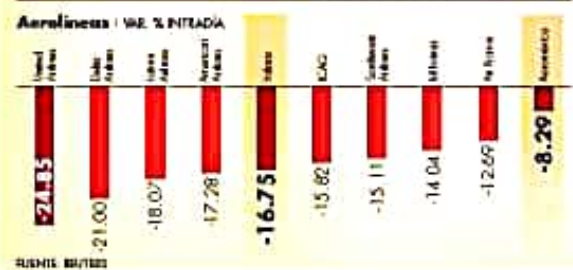

Preparan medidas para contrarrestar el impacto

Podríamos reducir el superávit primario para dar estímulos fiscales y margen a finanzas públicas*

Gabriel Varo, economista de la OCDE.

La economía mundial presenta un choque sin precedentes. Los efectos serán especialmente severos en el corto plazo*

A. Díez de León, economista de la OCDE.

Con su experiencia, la banca está preparada para hacer frente a lo que venga por el coronavirus*

Luis Niño de Rivera, presidente de la AMB.

- **EUROPA RECLAMA A TRUMP POR CIERRE; MÉXICO SE AJUSTA PARA LA FASE 2**
- **CIERRAN BROADWAY Y DISNEYLAND EN EU; MÁS ESCUELAS SUSPENDEN CLASES**
- **CANCELAN LA F1 EN AUSTRALIA, LIGAS EN EU Y EUROPA; EN MÉXICO AÚN NO**

EN MÉXICO
16 personas contagiadas

EN EL MUNDO
134,113 casos confirmados

EN MÉXICO
116 en todos los continentes

EN EL MUNDO
4,967 la mayoría en China e Italia

LEE MÁS DEL CORONAVIRUS EN **El rastreador** eleconomista.mx

<https://2wv2w.w>