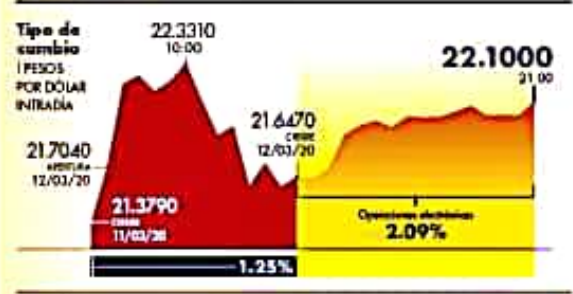

Preparan medidas para contrarrestar el impacto

Podríamos reducir el superávit primario para dar estímulos fiscales y margen a finanzas públicas*

Gabriel Varo, economista de la OCDE.

La economía mundial presenta un choque sin precedentes. Los efectos serán especialmente severos en el corto plazo*

A. Díez de León, economista de la OCDE.

Con su experiencia, la banca está preparada para hacer frente a lo que venga por el coronavirus*

Luis Niño de Rivera, presidente de la AMB.

- **EUROPA RECLAMA A TRUMP POR CIERRE; MÉXICO SE AJUSTA PARA LA FASE 2**
- **CIERRAN BROADWAY Y DISNEYLAND EN EU; MÁS ESCUELAS SUSPENDEN CLASES**
- **CANCELAN LA F1 EN AUSTRALIA, LIGAS EN EU Y EUROPA; EN MÉXICO AÚN NO**

EN MÉXICO
16 personas contagiadas

EN EL MUNDO
134,113 casos confirmados

EN MÉXICO
116 en todos los continentes

EN EL MUNDO
4,967 la mayoría en China e Italia

LEE MÁS DEL CORONAVIRUS EN **El rastreador** eleconomista.mx

<https://2wv2w.w>