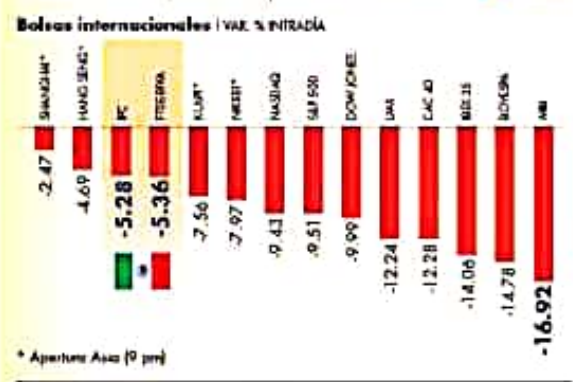

Preparan medidas para contrarrestar el impacto

Podríamos reducir el superávit primario para dar estímulos fiscales y margen a finanzas públicas*

Gabriel Varo, economista de la OCDE.

La economía mundial presenta un choque sin precedentes. Los efectos serán especialmente severos en el corto plazo*

A. Díez de León, economista de la OCDE.

Con su experiencia, la banca está preparada para hacer frente a lo que venga por el coronavirus*

Luis Niño de Rivera, presidente de la AMB.

- **EUROPA RECLAMA A TRUMP POR CIERRE; MÉXICO SE AJUSTA PARA LA FASE 2**
- **CIERRAN BROADWAY Y DISNEYLAND EN EU; MÁS ESCUELAS SUSPENDEN CLASES**
- **CANCELAN LA F1 EN AUSTRALIA, LIGAS EN EU Y EUROPA; EN MÉXICO AÚN NO**

EN MÉXICO
16 personas contagiadas

EN EL MUNDO
134,113 casos confirmados

EN MÉXICO
116 en todos los continentes

EN EL MUNDO
4,967 la mayoría en China e Italia

LEE MÁS DEL CORONAVIRUS EN **El rastreador** eleconomista.mx

<https://2wv2w.w>