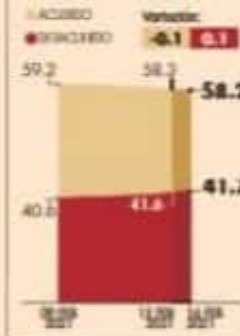

Opinión

Buscamos apoyo hacia sectores afectados en tasas

Sin fronteras Joaquín López Góngora D. • PÁG. 12

Gas, el dilema no alcanzó

Ética y gobernanza Marco A. Méndez • PÁG. 24