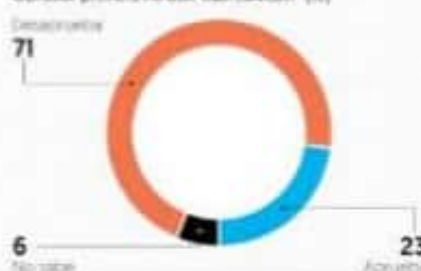

¿Usted aprueba o desaprueba que el Presidente López Obrador prefiera no usar cubrebocas? (%)