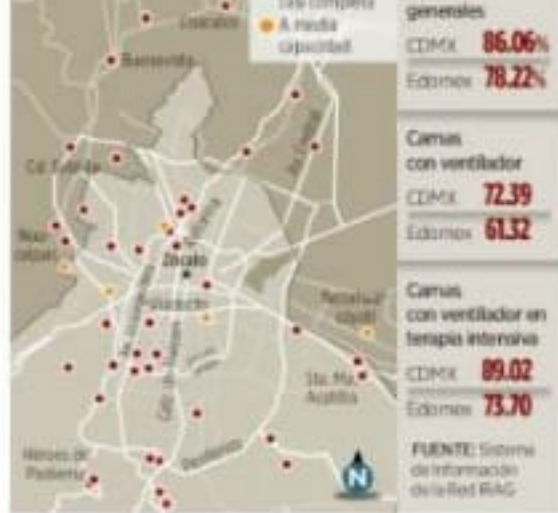

la epidemia, cuando los pacientes ingresaban relativamente estables, ahora llegan directamente a ser intubados o a morir.

En tanto, en el Hospital General de México, personal de enfermería comenta que enfermos de Covid-19 están llegando muertos a esa unidad.

"Esta semana nos han lle-

gado dos pacientes muertos. Nosotros al recibirlos nos damos cuenta de que ya no tienen signos vitales. Nos dice el familiar: 'Se desmayó hace una hora', pero el paciente ya está muerto", lamenta.

Ayer, el Gobierno local advirtió de la saturación con un mensaje SMS: "EMERGENCIA COVID19: Los hospitales están al límite. Regre-

Declaran rojo... pero no lo acatan

SELINE VELASCO

Aunque desde el sábado se reactivó el semáforo rojo en el Valle de México, el cual sólo permite actividades esenciales, Claudia Sheinbaum, Jefa de Gobierno, indicó que entienden que no se cumple de inmediato.

"En los siguientes días se irá viendo cómo disminuye esta actividad, en la medida que la gente tenga toda la información", dijo.

CIUDAD

AHORA AMLO ARMA 'EMPRESA' MILITAR PARA TRENES Y AEROPUERTOS

JORGE RICARDO

TULUM - El Gobierno de la 4T encargará ahora a las Fuerzas Armadas crear una empresa del Estado que opere y administre tres tramos del Tren Maya, así como los aeropuertos del Sureste del País y el Felipe Ángeles en Santa Lucía.

El Presidente Andrés Manuel López Obrador anunció ayer que el objetivo es que no suja la tentación de privatizar esas obras, que las ganancias financien las pensiones de los militares y que se garantice la seguridad de la región.

"Estamos pensando que de

Tulum hasta Palenque, que son tres tramos del tren, más el aeropuerto de Tulum, el de Chetumal, el de Palenque y el aeropuerto Felipe Ángeles de la Ciudad de México, se manejen en una empresa que dependa de las Fuerzas Armadas, con el propósito de que sea buena la administración del tren y de los aeropuertos", dijo previo a la firma de un convenio sobre ordenamiento territorial del sureste del País.

"Que sea autosuficiente y que las utilidades de esta empresa se destinen a fortalecer las finanzas para pensionados y jubilados de las Fuerzas Armadas, tanto de la Secretaría de Marina como de la Secretaría de la Defensa", agregó el Mandatario.