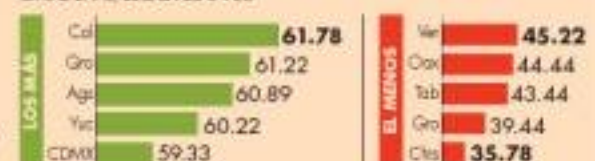

Índice Nacional de Desarrollo Inclusivo 2019 | CIFRAS EN %, ESCALA DE 0 A 100