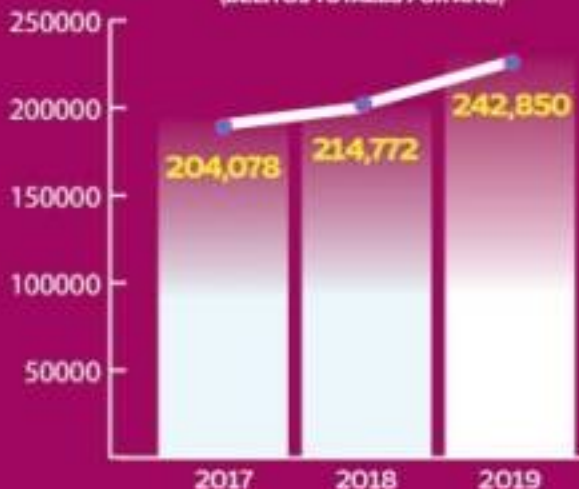

ASÍ CERRÓ 2019

**SUBEN DELITOS
TOTALES; BAJAN
FALSIFICACIÓN
Y ROBOS A CASA
HABITACIÓN**

BAJA INCIDENCIA DELICTIVA
(DELITOS TOTALES POR AÑO)