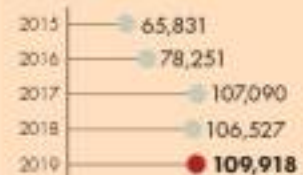

Política y Sociedad

Robo a negocios creció 3%, a transporte cayó 7%

• CDMX, Jalisco, Edomex, Guanajuato y QR con más robo a negocios.

• Pág. 32

Robo a negocio | AVERGUACIONES PREVAS

EL ECONOMISTA

#AMLOTrackingpoll Sin avances notables