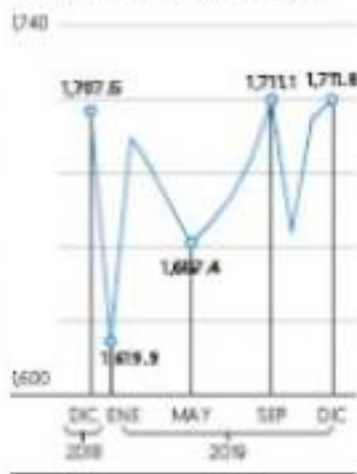

Estabilizan en 2019 la producción de crudo

PROMEDIO. Entre enero y diciembre fue de un millón 678.8 mil barriles diarios

La producción nacional de petróleo se estabilizó al cierre del año.

Según datos de la Comisión Nacional de Hidrocarburos, en el último mes de 2019 la producción alcanzó su mejor nivel desde octubre de 2018, al ubicarse en un millón 712 mil barriles de crudo diarios. De ese volumen, un millón 681 mil barriles fueron de Pemex y 31 mil de productores privados.

En el promedio del año, la producción se redujo 7 por ciento en comparación con 2018. En 2019, el promedio fue de un millón 678.8 mil barriles diarios, 131 mil menos que en 2018. "Eso muestra lo difícil que es darle la vuelta a la producción", dijo Pablo Zárate, director de Pulso Energético.

—Diana Nava / PÁG. 4

Producción nacional de petróleo crudo

■ Cifras en miles de barriles diarios

OPERACIÓN EN MERCADOS

REFINANCIA PEMEX DEUDA POR 5 MIL MDD

Pemex recibió una demanda de 25 mil millones de dólares por su nueva oferta de deuda por 5 mil millones de dólares. La colocación fue en dos bonos a 11 y 40 años. El primero,

a 11 años, fue con un rendimiento fijo de 5.95 por ciento. El segundo, a 40 años, es de 6.95 por ciento. Refinanciará pasivos existentes.

—Diana Nava / PÁG. 4

BAJA DESEMPLEO AL CIERRE DE 2019

La tasa de desocupación en México descendió a 3.7% en diciembre pasado, su menor nivel desde que hay registros disponibles. / PÁG. 7