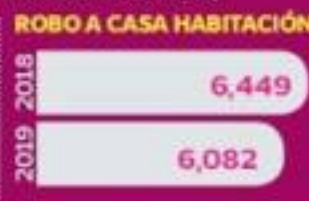

**SUBEN DELITOS
TOTALES; BAJAN
FALSIFICACIÓN
Y ROBOS A CASA
HABITACIÓN**

BAJA INCIDENCIA DELICTIVA
(DELITOS TOTALES POR AÑO)

LOS QUE MÁS SUBIERON
(DELITOS DE MAYOR INCIDENCIA, POR AÑO)

LOS QUE BAJARON
(DELITOS CON MENOR INCIDENCIA POR AÑO)