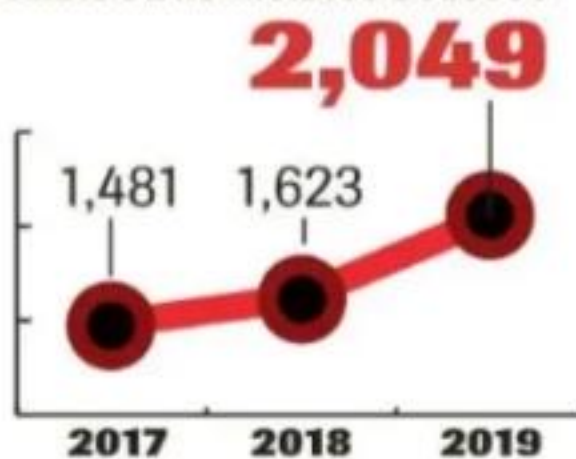

LA VOZ DEL PUEBLO HECHA PERIÓDICO

Refrenda Michoacán su liderazgo aguacatero

La entidad impuso un nuevo récord en producción de aguacate; en una década ha crecido el sector en un 87 por ciento.

¡ DINERO, PÁG. 3B ¡

¡ REPORTE ¡ ENTIDAD, CON RÉCORD DE ASESINATOS

Violencia rebasa estrategias públicas

¡ NI LA LLEGADA DE LA GN NI LOS OPERATIVOS DE LOS MUNICIPIOS Y DEL ESTADO HAN PUESTO FRENO A INSEGURIDAD

ARVED ALCÁNTARA/
HÉCTOR JIMÉNEZ,
La Voz de Michoacán

Más de 2,000 personas fueron privadas de la vida de manera violenta en Michoacán durante el 2019, siendo el año más "sangriento" en la historia moderna de la entidad, según datos del Secretariado Ejecutivo del Sistema Nacional de Seguridad Pública. La llegada de la Guardia Nacional o los operativos de concurrencia de autoridades estatales, municipales e incluso federales no han logrado detener la ola de homicidios dolosos, que según dichos oficiales, en gran medida son a causa de la lucha entre grupos criminales.

Fuente: SESNSP

Espiral sin final...

La escalada de muertes violentas, muchas de ellas cometidas con saña, tienen en vilo a los ciudadanos

VÍCTIMAS DE HOMICIDIOS DOLOSOS

MUNICIPIOS MÁS IMPACTADOS

¡ PÁGS. 6 y 7A ¡