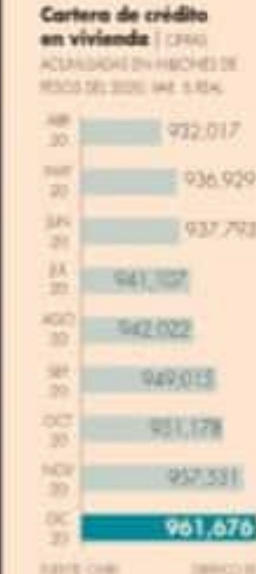

4% crecerá PIB del país en 2021
5.6% de PIB en el pronóstico de UBS y Oxford Economics.

#AMLOTrackingpoll
Sin variación
La aplicación de votación a la no se refleja en más popularidad de AMLO.

58.2
41.7

Opinión
IS
El fin de la hegemonía de Estados Unidos
Adam Michnik

En Primer Plano Empresas
Sin suministro de CFE, 3.2 millones de clientes

Apagones paralizan a 2,600 empresas manufactureras en el norte del país

- Seis de cada 10 empresas fronterizas de NL, Coahuila y Tamaulipas permanecieron sin actividades; en NL, merma de 7,200 mdp; Coahuila.
- Prevalece incertidumbre en abasto de gas natural para generar electricidad; en EU siguen las heladas.

Consumo de gas, disparejo
Las regiones noreste y sur-sureste son las que más demanda de gas natural tienen comparadas con otras zonas del país. En centro-occidente es donde más ha crecido.

200 mdd por hora pierden empresas.
75% se reduciría el consumo de gas.
109 alertas por falta de gas, en 2012.

Demanda de gas natural por región

Región	2018	2019	2020*
Noreste	2,380	2,380	2,250
Noroccidente	1,965	2,464	2,365
Centro-occidente	703	1,135	1,374
Suroeste	379	606	947
Sur	712	919	901

Finanzas y Comercio
Deuda pública llegaría hasta 69% del PIB en el 2030
Cambios en políticas públicas podrían cambiar el pronóstico; CIEP.

Finanzas y Comercio
Crédito para vivienda mantiene crecimiento
Al cierre de diciembre del 2020 mostró un alza de 5.5%, según la CNBV.

Finanzas y Comercio
Tamaulipas apuesta por atraer inversión en sector petrolero
Gobierno y empresarios inician serie de 9 presentaciones enfocadas a tecnología petrolera.

DESARROLLO COVID-19 EN MÉXICO Y GLOBAL
109'492 millones suman los contagios en el mundo.

Garantizados, 222 millones de vacunas de diferentes laboratorios; Ebrard, a su vez, 37

México planteará ante la OMC la imposibilidad global en reparto de vacunas, a su vez, 40

País	Suministro de vacunas
Estados Unidos	2'418 millones de vacunas
China	2'004 millones de vacunas
México	175,986 millones de vacunas
Brasil	487,927 millones de vacunas

No. de vacunados: 915,383 personas en el país al 16 de febrero

Vacunados por día (febrero del 2021)

12	555
13	311
14	0
15	87,472
16	101,598

El rastreador eleconomista.mx