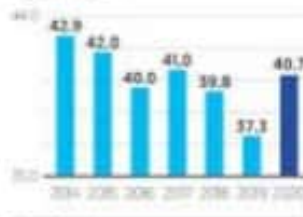

Población en pobreza laboral

Porcentajes al cuarto trimestre de cada año

Fuente: Coneval

Pobreza laboral, en máximos de 3 años

El efecto negativo que tuvieron los ingresos, así como los recortes salariales, ambos por la pandemia, y el alza de precios de la canasta alimentaria por encima de la inflación, ocasionaron que la pobreza laboral aumentara a 40.7 por ciento en el cuarto trimestre de 2020,

reportó el Coneval. El ingreso laboral bajó 2.5 por ciento respecto al cuarto trimestre de 2019. El porcentaje de la población en pobreza laboral, la que no puede adquirir la canasta alimentaria con su ingreso laboral, es el más alto desde finales de 2017. —Zoraida Flores / PÁG. 3

CRISIS SANITARIA Y ECONÓMICA

'EMPUJAN' A 2.5 MILLONES DE MENORES AL TRABAJO INFANTIL. PÁG. 30

AEROMÉXICO

Aumenta su pérdida neta 169 veces en el cuarto trimestre. PÁG. 16

PICK UPS

La venta de estas unidades cambiará la tendencia automotriz. PÁG. 14

EFFECTO DEL COVID-19

Prevén disminuya el consumo de pescado en esta Cuaresma. PÁG. 9